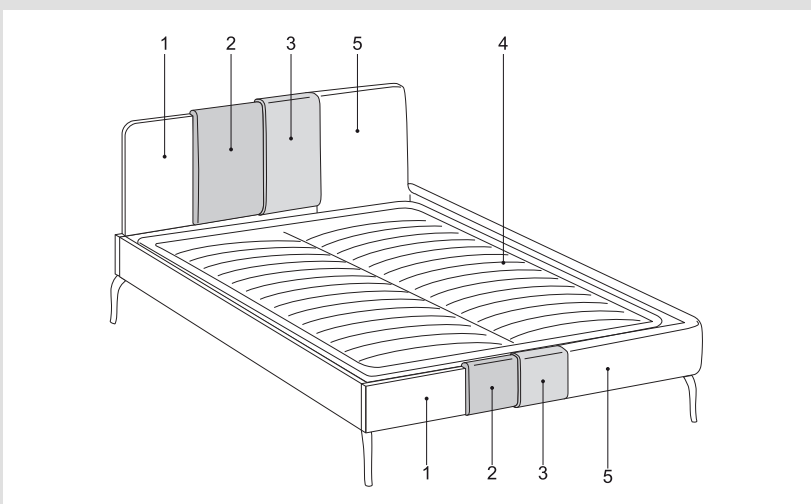

Aris

	 Testiera - Headboard	 Giroletto - Bed frame		
Rivestimento Upholstering (5)	Sfoderabile Removable   	Sfoderabile Removable   		
	Non sfoderabile Not removable —	Non sfoderabile Not removable —		
Imbottiture Padding (2-3)	 +  D.30kg/m ³	 +  D.30kg/m ³		

INFORMAZIONI TECNICHE

Struttura: 1

Masselli portanti della testiera in abete, fianchi, longoni e pediera in pannelli di particelle di legno in classe E1.

Note:

Testiera e giroletto ricoperte da una unica fodera, specificare il colore del bordo.
Possibilità di regolare l'altezza della rete su cui appoggia il materasso.

TECHNICAL INFORMATION

Structure: 1

Headboard structure in pinewood, special panels and bed frame in wooden agglomeration class E1.

Note:

Single cover for headboard and bed frame; specify piping colour.
Height-adjustment option for the bedbase that supports the mattress, allowing total or partial integration.