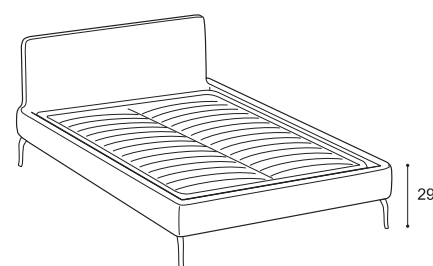

Disponibile per materasso da:
Available for mattress: