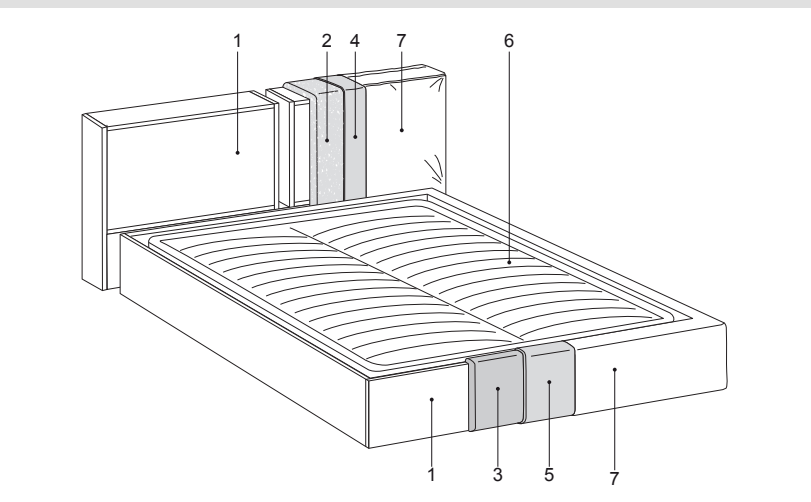

Versioni disponibili (per dimensioni selezionate)
Available versions (by selected dimensions)

MIDI	AIR	CLOUD
 32-34	 29-31	 25-32
Box 	Box 	
Easy 		

Disponibile per materasso da:
Available for mattress: