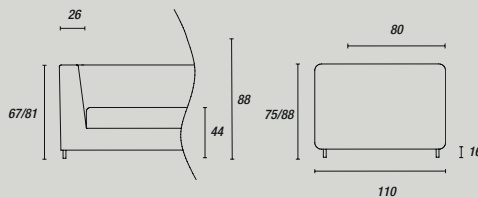

**DRAWING
SCHÉMA.**

**FEET AND
ACCESSORIES
PIEDS ET
ACCESSOIRES**

Feet: - Pieds:

standard Lennox
H.16cm
Black (ME09)

optional Sled
H.16cm
with surcharge
Black (ME09)