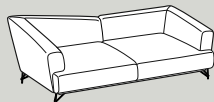

W 232cm D 110cm H 88cm
Vol. 1,83 m³ W95kg L 3,8mt+7,6mt

Customer's fabric..... -
Category A..... -
Category E-L..... -
Category M..... -
Category P..... -
Category T..... -
Category U..... -

Leather Soft..... -
Leather Maxi - Top..... -
Leather Luxor..... -
Leather Premium..... -
Leather Vip..... -

extra charge for SLED feet black (ME09)
Majoration de prix pour pied SLED noir (ME09)..... -

Back cushions to be added separately
Coussins dossier à ajouter a part

Cod. (<--> D300MS - D300MD (-->)

3-er maxi sofa with high-low back

Canapé 3 place maxi dossier haut - bas