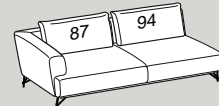

extra charge for SLED feet black (ME09)
Majoration de prix pour pied SLED noir
(ME09)..... -

Cod. (<--> L30BMS - L30BMD (<-->)

3-er maxi lateral element with low back

Latéral 3 place maxi dossier bas

W 244cm D 110cm H 84cm
Vol. 1,95 m³ W97kg L 6,4mt+5,8mt