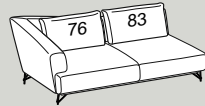

extra charge for SLED feet black (ME09)
Majoration de prix pour pied SLED noir
(ME09)..... -

Cod. (<--> L30A0S - L30A0D (<-->)

3-er lateral element with high back

Latéral 3 place dossier haut

W 222cm D 110cm H 88cm
Vol. 1,73 m³ W91kg L 6,3mt+6,1mt