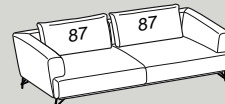

extra charge for SLED feet black (ME09)
Majoration de prix pour pied SLED noir (ME09)..... -

Cod. D30B0

3-er sofa with low back

Canapé 3 place dossier bas

W 232cm D 110cm H 84cm
Vol. 1,83 m³ W98kg L 6,4mt+7,3mt

extra charge for SLED feet black (ME09)
Majoration de prix pour pied SLED noir (ME09)..... -

Cod. D30BM

3-er maxi sofa with low back

Canapé 3 place maxi avec dossier bas

W 254cm D 110cm H 84cm
Vol. 2,06 m³ W105kg L 6,4mt+7,3mt