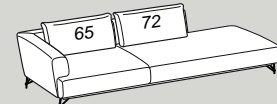

W 269cm D 110cm H 84cm
Vol. 2,06 m³ W109kg L 8,3mt+6mt

Customer's fabric..... -
Category A..... -
Category E-L..... -
Category M..... -
Category P..... -
Category T..... -
Category U..... -

Leather Soft..... -
Leather Maxi - Top..... -
Leather Luxor..... -
Leather Premium..... -
Leather Vip..... -

extra charge for SLED feet black (ME09)
Majoration de prix pour pied SLED noir (ME09)..... -