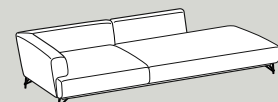

W 269cm D 110cm H 74cm
Vol. 2,06 m³ W104kg L 8,0mt+6,4mt

Customer's fabric..... -
Category A..... -
Category E-L..... -
Category M..... -
Category P..... -
Category T..... -
Category U..... -

Leather Soft..... -
Leather Maxi - Top..... -
Leather Luxor..... -
Leather Premium..... -
Leather Vip..... -

extra charge for SLED feet black (ME09)
Majoration de prix pour pied SLED noir (ME09)..... -

Back cushions to be added separately
Coussins dossier à ajouter a part