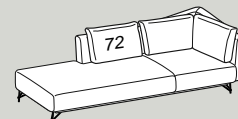

W 108cm D 269cm H 88cm
Vol. 2,1 m³ W110kg L 9,1mt+6,4mt

Customer's fabric..... -
Category A..... -
Category E-L..... -
Category M..... -
Category P..... -
Category T..... -
Category U..... -

Leather Soft..... -
Leather Maxi - Top..... -
Leather Luxor..... -
Leather Premium..... -
Leather Vip..... -

extra charge for SLED feet black (ME09)
Majoration de prix pour pied SLED noir
(ME09)..... -

Cod. (<--> L10B0S - L10B0D (<-->)

1-er lateral element with low back

Latéral 1 place dossier bas