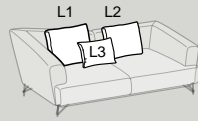

W D H
Vol. 0,05 m³ W2kg L 2,2mt

- Customer's fabric..... -
- Category A..... -
- Category E-L..... -
- Category M..... -
- Category P..... -
- Category T..... -
- Category U..... -
- .
- .
- .
- .
- .

Cod. ZCS03

Set of cushions for sofa or 3-er lateral element
Lot de coussins pour Canapé ou élément latéral 3 places