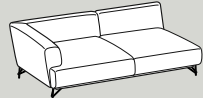

W 222cm D 110cm H 74cm
Vol. 1,73 m³ W86kg L 5,7mt

Customer's fabric..... -
Category A..... -
Category E-L..... -
Category M..... -
Category P..... -
Category T..... -
Category U..... -

Leather Soft..... -
Leather Maxi - Top..... -
Leather Luxor..... -
Leather Premium..... -
Leather Vip..... -

extra charge for SLED feet black (ME09)
Majoration de prix pour pied SLED noir (ME09)..... -

Back cushions to be added separately
Coussins dossier à ajouter a part

Cod. (<--> L30BMS - L30BMD (-->)

3-er maxi lateral element with low back

Latéral 3 place maxi dossier bas