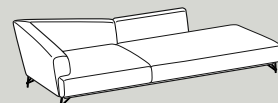

W 269cm D 110cm H 88cm
Vol. 2,06 m³ W104kg L 8,3mt+6,4mt

Customer's fabric..... -
Category A..... -
Category E-L..... -
Category M..... -
Category P..... -
Category T..... -
Category U..... -

Leather Soft..... -
Leather Maxi - Top..... -
Leather Luxor..... -
Leather Premium..... -
Leather Vip..... -

extra charge for SLED feet black (ME09)
Majoration de prix pour pied SLED noir (ME09)..... -

Back cushions to be added separately
Coussins dossier à ajouter a part

Cod. D20BG

2-er maxi sofa with low back

Canapé 2 place dossier bas