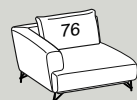

W 115cm D 110cm H 84cm
Vol. 1,19 m³ W51kg L 3,2mt+3,9mt

Customer's fabric..... -
Category A..... -
Category E-L..... -
Category M..... -
Category P..... -
Category T..... -
Category U..... -

Leather Soft..... -
Leather Maxi - Top..... -
Leather Luxor..... -
Leather Premium..... -
Leather Vip..... -

extra charge for SLED feet black (ME09)
Majoration de prix pour pied SLED noir
(ME09)..... -

Cod. (<--> H20B0S - H20B0D (<-->)

Chaise Longue with low back

Chaise Longue dossier bas