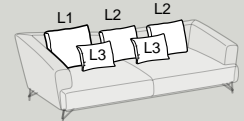

W D H
Vol. 0,03 m³ W2kg L 3,5mt

- Customer's fabric..... -
- Category A..... -
- Category E-L..... -
- Category M..... -
- Category P..... -
- Category T..... -
- Category U..... -
- .
- .
- .
- .
- .

Cod. ZCS05

Set of cushions for Chaise Longue Maxi or island
Lot de coussins pour Chaise Longue maxi ou Loveuse