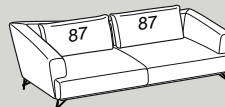

extra charge for SLED feet black (ME09)
Majoration de prix pour pied SLED noir (ME09)..... -

Cod. (<--> D3000S - D3000D (-->)

3-er sofa with high-low back

Canapé 3 place dossier haut - bas

W 232cm D 110cm H 88cm
Vol. 1,83 m³ W100kg L 6,4mt+8mt

extra charge for SLED feet black (ME09)
Majoration de prix pour pied SLED noir (ME09)..... -

Cod. (<--> D300MS - D300MD (-->)

3-er maxi sofa with high-low back

Canapé 3 place maxi dossier haut - bas

W 254cm D 110cm H 88cm
Vol. 2,06 m³ W98kg L 6,4mt+8,1mt