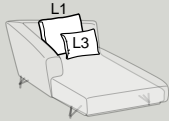

Cod. ZCS01

Set of cushions for Chaise Longue, terminal, central or lateral element
Lot de coussins pour Chaise Longue, Élément terminal, Élément central 1

W D H
Vol. 0,07 m³ W3kg L 1,5mt

- Customer's fabric..... -
- Category A..... -
- Category E-L..... -
- Category M..... -
- Category P..... -
- Category T..... -
- Category U..... -
- .
- .
- .
- .
- .

Cod. ZCS02

Set of cushions for sofa or 2-er maxi lateral element
Lot de coussins pour Canapé ou Grand élément latéral 2 places