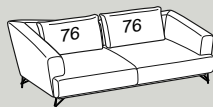

W 210cm D 110cm H 88cm
Vol. 1,72 m³ W94kg L 6,3mt+7,8mt

Customer's fabric..... -
Category A..... -
Category E-L..... -
Category M..... -
Category P..... -
Category T..... -
Category U..... -

Leather Soft..... -
Leather Maxi - Top..... -
Leather Luxor..... -
Leather Premium..... -
Leather Vip..... -

extra charge for SLED feet black (ME09)
Majoration de prix pour pied SLED noir (ME09)..... -

Cod. (<--> D3000S - D3000D (-->)

3-er sofa with high-low back

Canapé 3 place dossier haut - bas

W 232cm D 110cm H 88cm
Vol. 1,83 m³ W100kg L 6,4mt+8mt