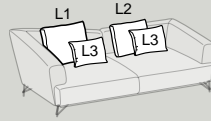

W D H
Vol. 0,01 m³ W2kg L 2,8mt

- Customer's fabric..... -
- Category A..... -
- Category E-L..... -
- Category M..... -
- Category P..... -
- Category T..... -
- Category U..... -
- .
- .
- .
- .
- .

Cod. ZCS04

Set of cushions for sofa or 3-er maxi lateral element
Lot de coussins pour Canapé ou Grand élément latéral 3 places