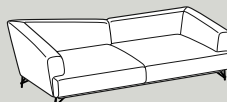

Back cushions to be added separately
Coussins dossier à ajouter a part

Cod. (<--> D300MS - D300MD (-->)

3-er maxi sofa with high-low back

Canapé 3 place maxi dossier haut - bas

W 254cm D 110cm H 88cm
Vol. 2,06 m³ W100kg L 4,5mt+7,7mt