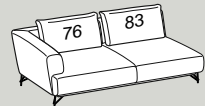

extra charge for SLED feet black (ME09)
Majoration de prix pour pied SLED noir
(ME09)..... -

Cod. (<--> L30B0S - L30B0D (<-->)

3-er lateral element with low back

Latéral 3 place dossier bas

W 222cm D 110cm H 84cm
Vol. 1,73 m³ W91kg L 6,3mt+5,8mt