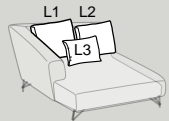

Cod. ZCS05

Set of cushions for Chaise Longue Maxi or island
 Lot de coussins pour Chaise Longue maxi ou Loveuse

W D H
 Vol. 0,03 m³ W4kg L 2,2mt

- Customer's fabric..... -
- Category A..... -
- Category E-L..... -
- Category M..... -
- Category P..... -
- Category T..... -
- Category U..... -
- .
- .
- .
- .
- .