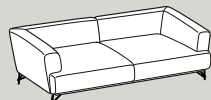

W 232cm D 110cm H 74cm
Vol. 1,83 m³ W93kg L 7,2mt

Customer's fabric..... -
Category A..... -
Category E-L..... -
Category M..... -
Category P..... -
Category T..... -
Category U..... -

Leather Soft..... -
Leather Maxi - Top..... -
Leather Luxor..... -
Leather Premium..... -
Leather Vip..... -

extra charge for SLED feet black (ME09)
Majoration de prix pour pied SLED noir (ME09)..... -

Back cushions to be added separately
Coussins dossier à ajouter a part

Cod. D30BM

3-er maxi sofa with low back

Canapé 3 place maxi avec dossier bas