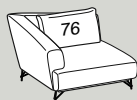

Cod. (<--> L10A0S - L10A0D (<-->)

1-er lateral element with high back

Latéral 1 place dossier haut

W 115cm D 110cm H 88cm
Vol. 1,19 m³ W53kg L 3,2mt+4,2mt

Customer's fabric..... -
Category A..... -
Category E-L..... -
Category M..... -
Category P..... -
Category T..... -
Category U..... -

Leather Soft..... -
Leather Maxi - Top..... -
Leather Luxor..... -
Leather Premium..... -
Leather Vip..... -

extra charge for SLED feet black (ME09)
Majoration de prix pour pied SLED noir
(ME09)..... -

Cod. (<--> H20A0S - H20A0D (<-->)

Chaise Longue with high back

Chaise longue dossier haut