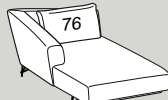

extra charge for SLED feet black (ME09)
Majoration de prix pour pied SLED noir
(ME09)..... -

Cod. (<--> H20A0S - H20A0D (<-->)

Chaise Longue with high back

Chaise longue dossier haut

W 115cm D 185cm H 88cm
Vol. 1,55 m³ W68kg L 4,5mt+4,6mt