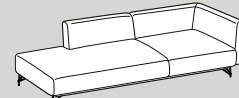

Back cushions to be added separately
Coussins dossier à ajouter a part

Cod. (<--> L3ABMS - L3ABMD (<-->))

Lateral angular maxi element with low back

Latéral d'angle maxi dossier bas

W 108cm D 269cm H 74cm
Vol. 2,1 m³ W100kg L 6,5mt