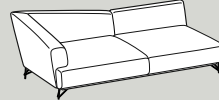

W 244cm D 110cm H 88cm
Vol. 1,95 m³ W93kg L 4,4mt+6,2mt

Customer's fabric..... -
Category A..... -
Category E-L..... -
Category M..... -
Category P..... -
Category T..... -
Category U..... -

Leather Soft..... -
Leather Maxi - Top..... -
Leather Luxor..... -
Leather Premium..... -
Leather Vip..... -

extra charge for SLED feet black (ME09)
Majoration de prix pour pied SLED noir (ME09)..... -

Back cushions to be added separately
Coussins dossier à ajouter a part

Cod. (<--> L20BGS - L20BGD (-->)

2-er maxi lateral element with low back

Latéral 2 place grand dossier bas