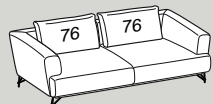

extra charge for SLED feet black (ME09)
Majoration de prix pour pied SLED noir (ME09)..... -

Cod. D20BG

2-er maxi sofa with low back

Canapé 2 place dossier bas

W 210cm D 110cm H 84cm
Vol. 1,72 m³ W92kg L 6,3mt+7,2mt

extra charge for SLED feet black (ME09)
Majoration de prix pour pied SLED noir (ME09)..... -

Cod. D30B0

3-er sofa with low back

Canapé 3 place dossier bas

W 232cm D 110cm H 84cm
Vol. 1,83 m³ W98kg L 6,4mt+7,3mt