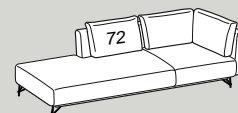

W 108cm D 269cm H 84cm
Vol. 2,1 m³ W106kg L 9,1mt+6mt

Customer's fabric..... -
Category A..... -
Category E-L..... -
Category M..... -
Category P..... -
Category T..... -
Category U..... -

Leather Soft..... -
Leather Maxi - Top..... -
Leather Luxor..... -
Leather Premium..... -
Leather Vip..... -

extra charge for SLED feet black (ME09)
Majoration de prix pour pied SLED noir
(ME09)..... -