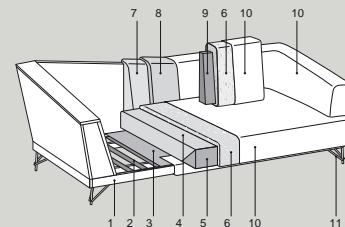

**DRAWING
SCHÉMA.**

**FEET AND
ACCESSORIES
PIEDS ET
ACCESSOIRES**

Feet: - Pieds:

standard Lennox
H.16cm
Black (ME09)

optional Sled
H.16cm
with surcharge
Black (ME09)