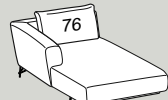

extra charge for SLED feet black (ME09)
Majoration de prix pour pied SLED noir
(ME09)..... -

Cod. (<--> H20B0S - H20B0D (<-->)

Chaise Longue with low back

Chaise Longue dossier bas

W 115cm D 185cm H 84cm
Vol. 1,55 m³ W84kg L 4,5mt+4,2mt