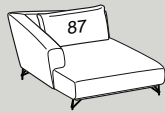

extra charge for SLED feet black (ME09)
Majoration de prix pour pied SLED noir
(ME09)..... -

Cod. (<--> I10A0S - I10A0D (-->)

Island with high back

Loveuse dossier haut

W 126cm D 172cm H 88cm
Vol. 2,03 m³ W82kg L 5mt+4,6mt