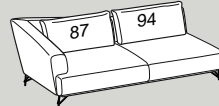

W 244cm D 110cm H 88cm
Vol. 1,95 m³ W97kg L 6,4mt+6,2mt

Customer's fabric..... -
Category A..... -
Category E-L..... -
Category M..... -
Category P..... -
Category T..... -
Category U..... -

Leather Soft..... -
Leather Maxi - Top..... -
Leather Luxor..... -
Leather Premium..... -
Leather Vip..... -

extra charge for SLED feet black (ME09)
Majoration de prix pour pied SLED noir
(ME09)..... -

Cod. (<--> L20BGS - L20BGD (<-->)

2-er maxi lateral element with low back

Latéral 2 place grand dossier bas