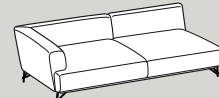

W 244cm D 110cm H 74cm
Vol. 1,95 m³ W91kg L 5,7mt

Customer's fabric..... -
Category A..... -
Category E-L..... -
Category M..... -
Category P..... -
Category T..... -
Category U..... -

Leather Soft..... -
Leather Maxi - Top..... -
Leather Luxor..... -
Leather Premium..... -
Leather Vip..... -

extra charge for SLED feet black (ME09)
Majoration de prix pour pied SLED noir (ME09)..... -

Back cushions to be added separately
Coussins dossier à ajouter a part