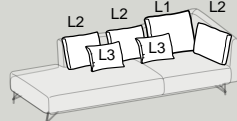

Cod. ZCS06

Set of cushions for Lateral angular element
Lot de coussins pour Élément latéral d'angle

W D H
Vol. 0,05 m³ W3kg L 4,2mt

- Customer's fabric..... -
- Category A..... -
- Category E-L..... -
- Category M..... -
- Category P..... -
- Category T..... -
- Category U..... -
- .
- .
- .
- .
- .