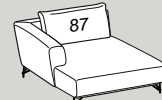

extra charge for SLED feet black (ME09)
Majoration de prix pour pied SLED noir
(ME09)..... -

Cod. (<--> H20B0S - H20B0D (<-->)

Chaise Longue with low back

Chaise Longue dossier bas

W 115cm D 185cm H 84cm
Vol. 1,55 m³ W84kg L 4,5mt+4,2mt

extra charge for SLED feet black (ME09)
Majoration de prix pour pied SLED noir
(ME09)..... -

Cod. (<--> H20BMS - H20BMD (<-->)

Chaise Longue maxi with low back

Chaise Longue maxi dossier bas

W 126cm D 172cm H 84cm
Vol. 2,05 m³ W76kg L 4,9mt+4,1mt