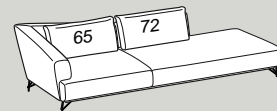

W 269cm D 110cm H 88cm
Vol. 2,06 m³ W104kg L 8,3mt+6,4mt

Customer's fabric..... -
Category A..... -
Category E-L..... -
Category M..... -
Category P..... -
Category T..... -
Category U..... -

Leather Soft..... -
Leather Maxi - Top..... -
Leather Luxor..... -
Leather Premium..... -
Leather Vip..... -

extra charge for SLED feet black (ME09)
Majoration de prix pour pied SLED noir (ME09)..... -

Cod. D20BG

2-er maxi sofa with low back

Canapé 2 place dossier bas