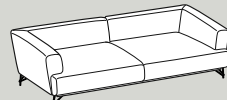

Back cushions to be added separately
Coussins dossier à ajouter a part

Cod. D30BM

3-er maxi sofa with low back

Canapé 3 place maxi avec dossier bas

W 254cm D 110cm H 74cm
Vol. 2,06 m³ W99kg L 7,2mt

Customer's fabric..... -
Category A..... -
Category E-L..... -
Category M..... -
Category P..... -
Category T..... -
Category U..... -