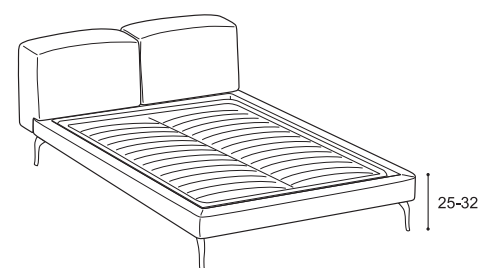

Disponibile per materasso da:
Available for mattress: