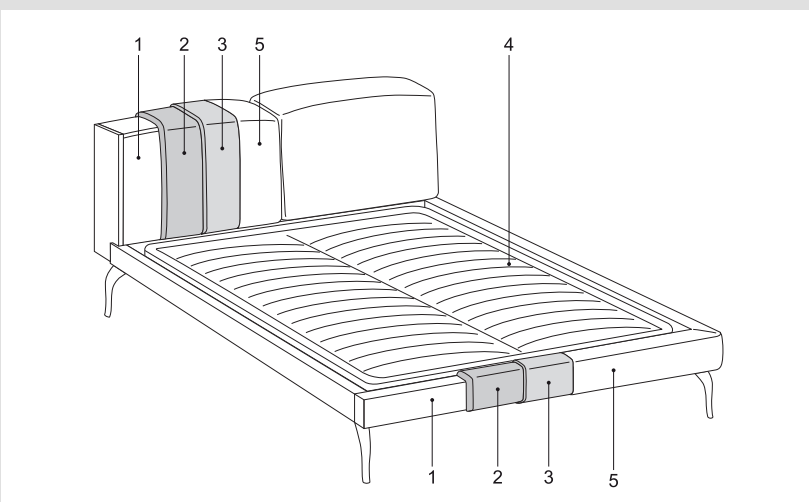

Sound

	 Testiera - Headboard	 Giroletto - Bed frame		
Rivestimento Upholstering (5)	Sfoderabile Removable  	 		
	Non sfoderabile Not removable  	 		
Imbottiture Padding (2-3)	 +  D.30kg/m³	 +  D.30kg/m³	 ETHICALLY SOFT MADE optional	

INFORMAZIONI TECNICHE

Struttura: 1

Masselli portanti della testiera in abete, fianchi, longoni e pediera in pannelli di particelle di legno in classe E1.

Note:

L'altezza del letto e' calcolata con il piedino di serie.
Caratteristiche relative ai materiali utilizzati descritte nella sezione tecnica a fine listino.
Coprirete disponibile nella sezione accessori per letti.
Per set biancheria da letto e coprirete vedere sezione dedicata a fondo listino.

TECHNICAL INFORMATION

Structure: 1

Headboard structure in pinewood, special panels and bed frame in wooden agglomeration class E1.

Note:

The height of the bed is calculated with standard feet
For characteristics of the used materials, see the technical section.
Bed-base cover set available in the section "Bed accessories"
For bed linen and bed-base cover: see dedicated section at the end of the price list.