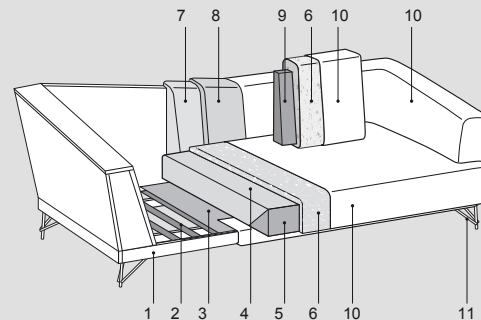

TECHNISCHE BESCHREIBUNG

Gestell: 1

Tragende Struktur aus Mehrschichtplatte und Tannenholz mit einem Stahlrahmen.

Federung: 1-2

Rückenlehne aus Schichtholzplatten oder Holzfaserplatten Klasse E1.
Sitzfläche mit elastischen Gurten aus Propylenfaser und Latex.

INFORMAZIONI TECNICHE

Struttura: 1

Struttura portante in pannelli di legno listellare multistrato e masselli portanti in abete di vari spessori sostenuta da telaio in acciaio sagomato.

Molleggio: 1-2

Schienale in pannello in multistrati di legno o di particelle di legno in classe E1.
Seduta in nastri elastici di fibra propilenica e lattice.