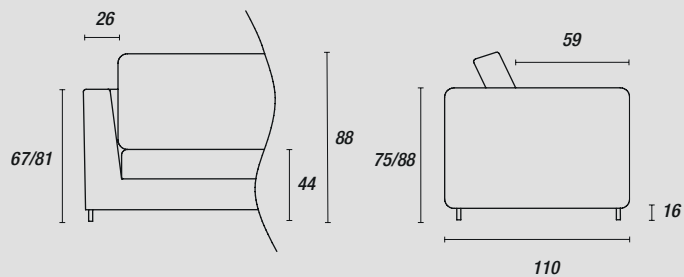

TECHNISCHE BESCHREIBUNG

Gestell: 1

Tragende Struktur aus Mehrschichtplatte und Tannenholz mit einem Stahlrahmen.

Federung: 1-2

Rückenlehne aus Schichtholzplatten oder Holzfaserplatten Klasse E1.
Sitzfläche mit elastischen Gurten aus Propylenfaser und Latex.

INFORMAZIONI TECNICHE

Struttura: 1

Struttura portante in pannelli di legno listellare multistrato e masselli portanti in abete di vari spessori sostenuta da telaio in acciaio sagomato.

Molleggio: 1-2

Schienale in pannello in multistrati di legno o di particelle di legno in classe E1.
Seduta in nastri elastici di fibra propilenica e lattice.