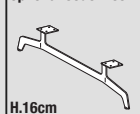

INFORMAZIONI TECNICHE

Struttura: 1

Struttura portante in pannelli di legno listellare multistrato e masselli portanti in abete di vari spessori sostenuta da telaio in acciaio sagomato.

Molleggio: 1-2

Schienale in pannello in multistrati di legno o di particelle di legno in classe E1.
Seduta in nastri elastici di fibra propilenica e lattice.

Füße - Piedini:

serienmäßig Lennox

H.16cm

Schwarzes Metall (ME09)

optional Couchtisch

H.16cm

gegen Aufpreis

Schwarzes Metall (ME09)