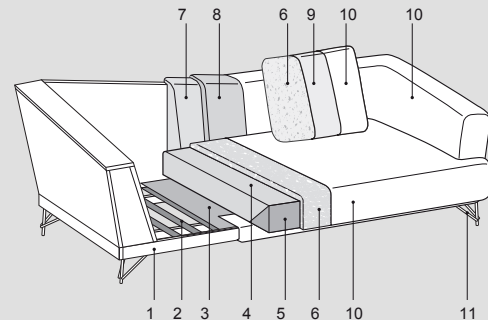

TECHNISCHE BESCHREIBUNG

Gestell: 1

Tragende Struktur aus Mehrschichtplatte und Tannenholz mit einem Stahlrahmen.

Federung: 1-2

Rückenlehne aus Schichtholzplatten oder Holzfaserplatten Klasse E1.
Sitzfläche mit elastischen Gurten aus Propylenfaser und Latex.

INFORMAZIONI TECNICHE

Struttura: 1

Struttura portante in pannelli di legno listellare multistrato e masselli portanti in abete di vari spessori sostenuta da telaio in acciaio sagomato.

Molleggio: 1-2

Schienale in pannello in multistrati di legno o di particelle di legno in classe E1.
Seduta in nastri elastici di fibra propilenica e lattice.