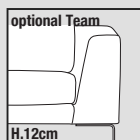

Piedini - Feet: