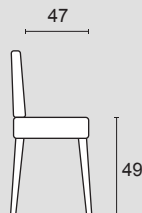

Sedia Bounty: pannello.

Sedia Linear: poliuretano schiumato a freddo.

Note:

Per versione mix cuscini in tessuto con fianchi e retro schiena in pelle cat. Soft non sfoderabili.

Archie
St. Tropez

Bounty

Linear