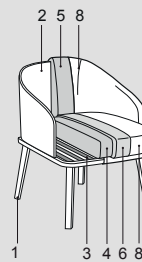

Stühle Archie - St.Tropez - Bounty - Linear - 356

WOOD

	Archie St. Tropez - Archie St. Tropez	Bounty - Bounty	Linear - Linear	356 - 356
Bezug: Rivestimento (8)	abziehbar Sfoderabile —	abziehbar Sfoderabile —	abziehbar Sfoderabile —	abziehbar Sfoderabile —
	nicht abziehbar Non sfoderabile Fabric Artificial Leather	nicht abziehbar Non sfoderabile Fabric Artificial Leather	nicht abziehbar Non sfoderabile Fabric Artificial Leather	nicht abziehbar Non sfoderabile Fabric Artificial Leather
Polsterungen Imbottiture (4-5-6-7)	D.35kg/m³ Tecnoform	D.35kg/m³ Tecnoform	PUR-Schaumstoff	D.35kg/m³ Tecnoform

TECHNISCHE BESCHREIBUNG

Gestell: 1-2

Stühle Archie, 356 und St. Tropez: Rückenlehne aus einer Formsperrholzplatte, Sitzfläche einer Sperrholzplatte der Kategorie E1.

Stuhl Bounty: Rückenlehne und Sitzfläche aus einer Formsperrholzplatte.

Stuhl Linear: Korpus bestehend aus einem Stahlrahmen bezogen mit kalteschäumtem PUR-Schaumstoff.

Für alle Stühle Massivholzbeine.

Federung: 2-3

Stühle Archie, 356 und St. Tropez: Sitzfläche aus elastischen Bändern aus Propylenfaser und Latex; Rückenlehne aus einer Formsperrholzplatte.

Stuhl Bounty: Sperrholzplatte.

Stuhl Linear: kalteschäumtem PUR-Schaumstoff.

Hinweis

In der gemischten Version mit Kissen aus Stoff, ist der Bezug der Außenseiten und der Rückseite der Rückenlehne aus Leder Kat. Soft nicht abnehmbar.

INFORMAZIONI TECNICHE

Struttura: 1-2

Sedie Archie, 356 e St. Tropez: schienale in pannello di multistrati curvato in stampo, seduta in pannello di multistrati categoria E1.

Sedia Bounty: seduta e schienale in pannello di multistrati curvato in stampo.