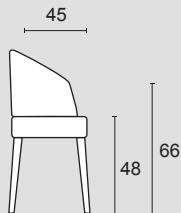

Note:

Per versione mix cuscini in tessuto con fianchi e retro schiena in pelle cat. Soft non sfoderabili.

Archie
St. Tropez