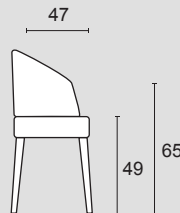

Stühle Archie - St.Tropez - Bounty - Linear - 356

WOOD

	Archie St. Tropez - Archie St. Tropez	Bounty - Bounty	Linear - Linear	356 - 356
Bezug: Rivestimento (8)	abziehbar Sfoderabile —	abziehbar Sfoderabile —	abziehbar Sfoderabile —	abziehbar Sfoderabile —
	nicht abziehbar Non sfoderabile Fabric Artificial Leather	nicht abziehbar Non sfoderabile Fabric Artificial Leather	nicht abziehbar Non sfoderabile Fabric Artificial Leather	nicht abziehbar Non sfoderabile Fabric Artificial Leather
Polsterungen Imbottiture (4-5-6-7)	D.35kg/m³ Tecnoform	D.35kg/m³ Tecnoform	PUR-Schaumstoff	D.35kg/m³ Tecnoform

TECHNISCHE BESCHREIBUNG

Gestell: 1-2

Stühle Archie, 356 und St. Tropez: Rückenlehne aus einer Formsperrholzplatte, Sitzfläche einer Sperrholzplatte der Kategorie E1.

Stuhl Bounty: Rückenlehne und Sitzfläche aus einer Formsperrholzplatte.

Stuhl Linear: Korpus bestehend aus einem Stahlrahmen bezogen mit kalteschäumtem PUR-Schaumstoff.

Für alle Stühle Massivholzbeine.

Federung: 2-3

Stühle Archie, 356 und St. Tropez: Sitzfläche aus elastischen Bändern aus Propylenfaser und Latex; Rückenlehne aus einer Formsperrholzplatte.

Stuhl Bounty: Sperrholzplatte.

Stuhl Linear: kalteschäumtem PUR-Schaumstoff.

Hinweis

In der gemischten Version mit Kissen aus Stoff, ist der Bezug der Außenseiten und der Rückseite der Rückenlehne aus Leder Kat. Soft nicht abnehmbar.

INFORMAZIONI TECNICHE

Struttura: 1-2

Sedie Archie, 356 e St. Tropez: schienale in pannello di multistrati curvato in stampo, seduta in pannello di multistrati categoria E1.

Sedia Bounty: seduta e schienale in pannello di multistrati curvato in stampo.