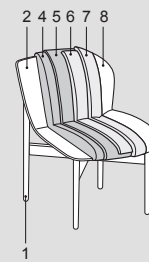

356

Archie

St. Tropez

Bounty

Linear

356

Füße - Piedini:

Eukaliptus (LE05)
Grey wood (LE12)