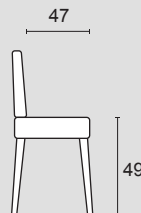

Sedia Bounty: pannello.

Sedia Linear: poliuretano schiumato a freddo.

Note:

Per versione mix cuscini in tessuto con fianchi e retro schiena in pelle cat. Soft non sfoderabili.

Archie
St. Tropez

Bounty

Linear