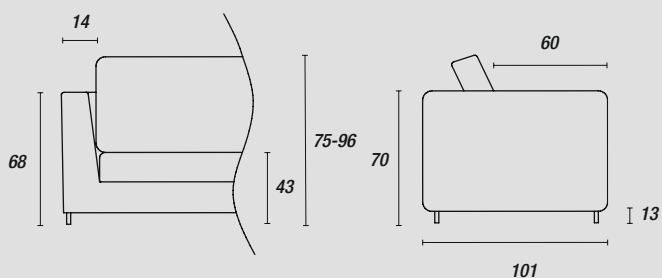

Füße - Piedini:

serienmäßig Teil

H.13cm
Schwarzes Metall (ME09)
Light brown (ME11)