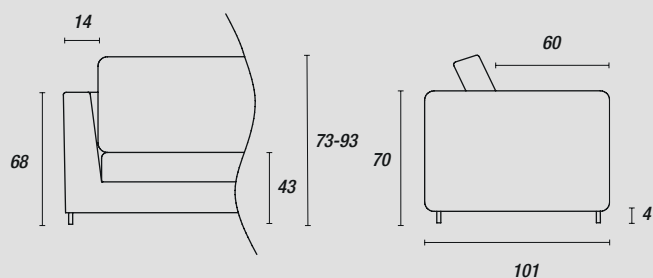

### Molleggio: 1-3

Schienale in pannelli di fibra di legno dura o cellulosa.

Seduta in nastri elastici di fibra propilenica e lattice incrociati e meccanicamente pretensionati.

### Note:

Meccanismo del poggiatesta (12) in acciaio cromato regolabile in 6 posizioni con meccanismo manuale.

Barra anteriore (14) in metallo disponibile nelle finiture colore nero (ME 09) o Light Brown (ME11) oppure con rivestimento in pelle nei vari colori e tipologie disponibili a campionario.