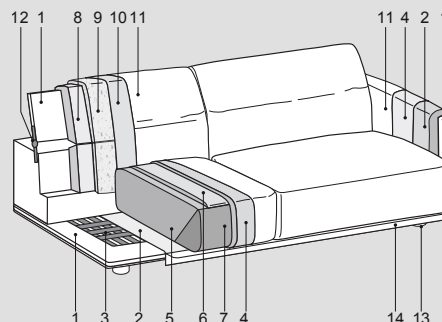

### Molleggio: 1-3

Schienale in pannelli di fibra di legno dura o cellulosa.

Seduta in nastri elastici di fibra propilenica e lattice incrociati e meccanicamente pretensionati.

### Note:

Meccanismo del poggiatesta (12) in acciaio cromato regolabile in 6 posizioni con meccanismo manuale.

Barra anteriore (14) in metallo disponibile nelle finiture colore nero (ME 09) o Light Brown (ME11) oppure con rivestimento in pelle nei vari colori e tipologie disponibili a campionario.