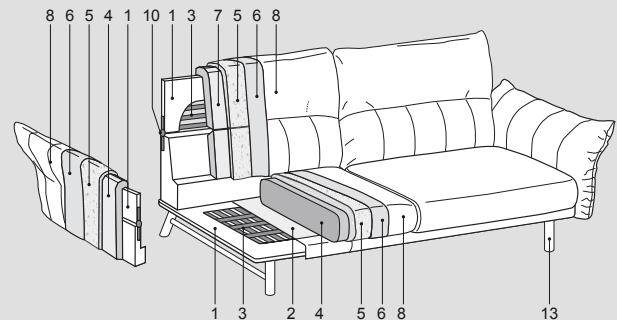

Füße - Piedini:

serienmäßig ONLINE

H.15cm

Schwarzes Metall (ME09)
Light brown (ME11)

optional Plain

H.15cm

Schwarzes Metall (ME09)