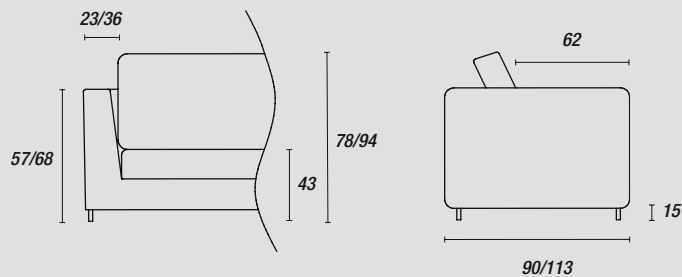

Füße - Piedini:

serienmäßig ONLINE

H.15cm

Schwarzes Metall (ME09)
Light brown (ME11)

optional Plain

H.15cm

Schwarzes Metall (ME09)