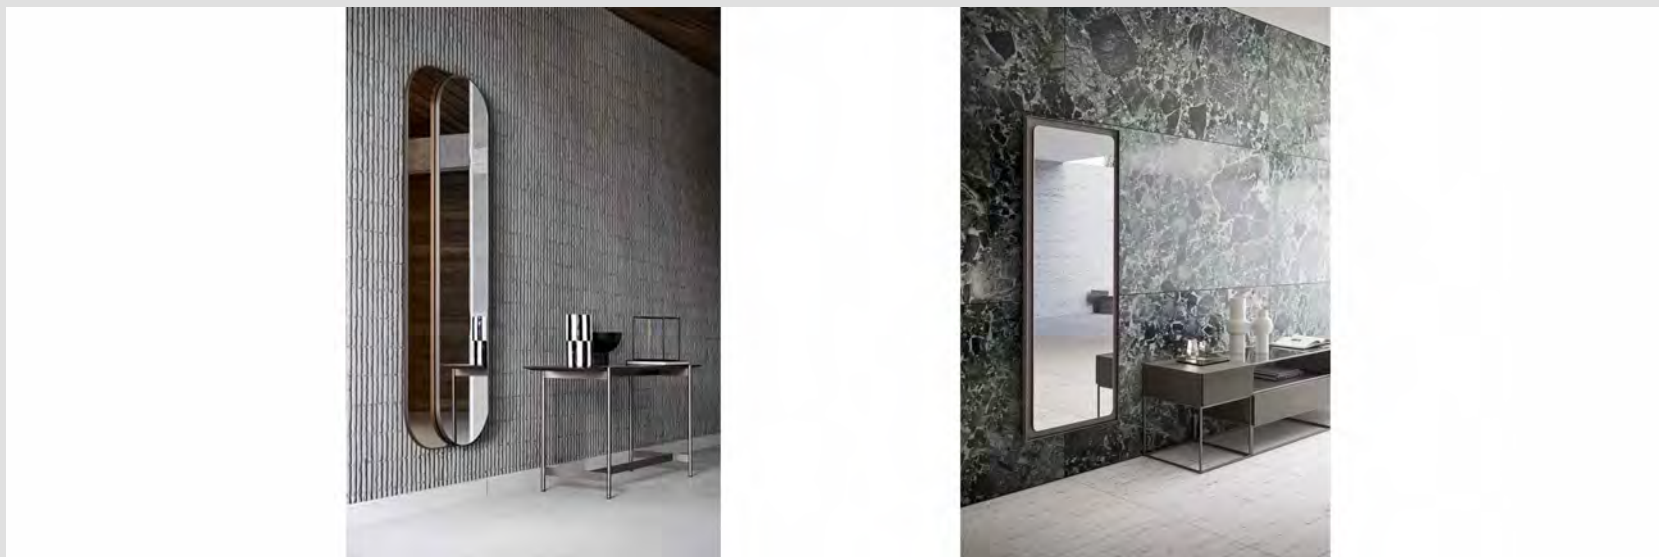

# Spiegel Primopiano - Glare

## **Spiegeloberseite**

Struktur aus Spanplatten (MDF) Klasse E1 in Light Brown Lackierung (ME11) mit Metall-Wandbefestigungsbügeln.

Kleiner Spiegel mit bronziertem Glas-Finish (VE02), großer Spiegel aus transparentem Glas-Finish (VE01); der Spiegel ist wendbar.

## **Spiegel Glare**

Struktur aus Holzfaserverplatten der Klasse E1, furniert mit grauem Holzdekor (LE12) und Metallrahmen in Light Brown Ausführung (ME11); komplett mit Metall-Wandbefestigung.

Spiegel aus transparentem Glas (VE01); der Spiegel kann sowohl vertikal als auch horizontal an der Wand montiert werden.

## **Specchiera Primo Piano**

*Struttura in pannelli di particelle di legno (MDF) classe E1 verniciati in finitura light brown (ME11) con attaccaglie per fissaggio a muro in metallo.*

*Specchio piccolo in finitura vetro bronzato (VE02), specchio grande in vetro trasparente (VE01); la specchiera e' reversibile.*