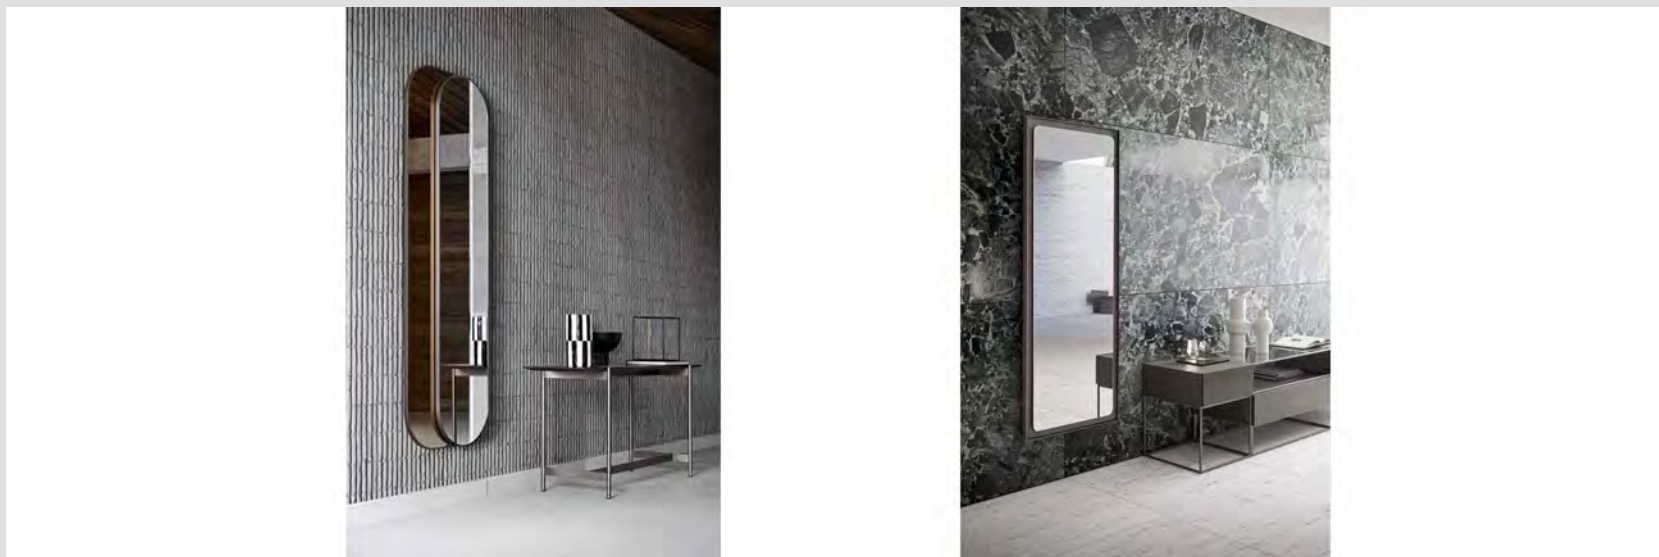

Specchiere Primopiano - Glare

Specchiera Primo Piano

Struttura in pannelli di particelle di legno (MDF) classe E1 verniciati in finitura light brown (ME11) con attaccaglie per fissaggio a muro in metallo.

Specchio piccolo in finitura vetro bronzato (VE02), specchio grande in vetro trasparente (VE01); la specchiera e' reversibile.

Specchiera Glare

Struttura in pannello di particelle di legno classe E1 impiallacciato con legno verniciato in finitura grey wood (LE12) e bordo perimetrale in metallo in finitura light brown (ME11); completo di attaccaglie per fissaggio a muro in metallo.

Specchio in vetro trasparente (VE01); la specchiera puo' essere montata a muro sia in verticale che orizzontale.

Close-up mirror

Frame made of grade E1 MDF panels painted in a light brown (ME11) finish with metal attachments for fixing to the wall.

Small mirror in bronzed glass (VE02) finish, large mirror in clear glass (VE01); the mirror is reversible.

Glare mirror

Frame made of grade E1 particleboard panels veneered with painted wood in a light grey wood (LE12) finish and metal edging in a light brown (ME11) finish; complete with metal attachments for fixing to the wall.