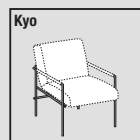

Accessori - Accessories:

Kyo
Nero (ME09)
Light brown (ME11)