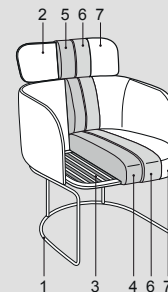

Sedie 356 - Claire - Kyo

METAL

	Sedia 356 - Chair 356	Sedia Claire - Sedia Claire	Sedia Kyo - Sedia Kyo
Rivestimento Upholstering (7)	Sfoderabile Removable	—	—
Non sfoderabile Not removable			
Imbottiture Padding (4-5-6)	 D.35kg/m³	 D.35kg/m³	 D.35kg/m³

INFORMAZIONI TECNICHE

Struttura: 1-2

Sedia 356 e Claire: schienale in pannello di multistrati curvato in stampo, seduta in pannello di multistrati categoria E1.

Sedia Kyo: struttura in tubolare di acciaio e pannello di multistrati categoria E1.

Molleggio: 2-3

Sedie 356 e Claire: seduta in nastri elastici di fibra propilenica e lattice incrociati e meccanicamente pretensionati, schienale in legno multistrati.

Sedia Kyo: seduta in pannello di legno multistrati.

Note:

Sedia Kyo con rivestimento opzionale dei braccioli in cuoio.

Per sedia Claire mix cuscini seduta in tessuto con fianchi e retro schiena in pelle cat.Soft non sfoderabili.

TECHNICAL INFORMATION

Structure: 1-2

Chair 356 and Claire: molded curved multilayer wooden panel backrest, E1 category multilayer wooden seat panel.

Chair Kyo: tubular steel frame and E1 category multilayer wooden panel.

Springing: 2-3

Chair 356 and Claire: mechanically pretensioned propylene fiber and latex elastic belts seat, multilayer wooden backrest

Chair Kyo: multilayer wooden seat.

Note:

Chair Kyo with optional bonded leather armrests cover

For Claire chair mix seat cushions in fabric with sides and back in Soft category leather, not removable.

356

Claire

Kyo

356

Claire

Kyo

Piedini - Feet:

di serie 356
Light brown (ME11)

di serie Claire
Nero (ME09)

Accessori - Accessories:

Kyo
Nero (ME09)
Light brown (ME11)