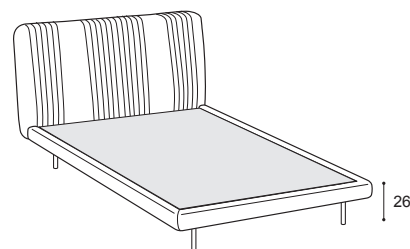

Note:

Rete space: il materasso rimane a filo del giroletto.

Caratteristiche relative ai materiali utilizzati descritte nella sezione tecnica a fine listino.

Set biancheria da letto e coprirete disponibili nella sezione accessori per letti.

TECHNICAL INFORMATION

Structure: (1-2)

Headboard in plywood panels combined with class E1 and Faesite particleboard panels; frame members and footboard in class E1 (MDF) particleboard panels

Note:

Space base: the mattress remains flush with the bed frame

Available versions (by selected dimensions)

Disponibile per materasso da:
Available for mattress:

160x200

180x200