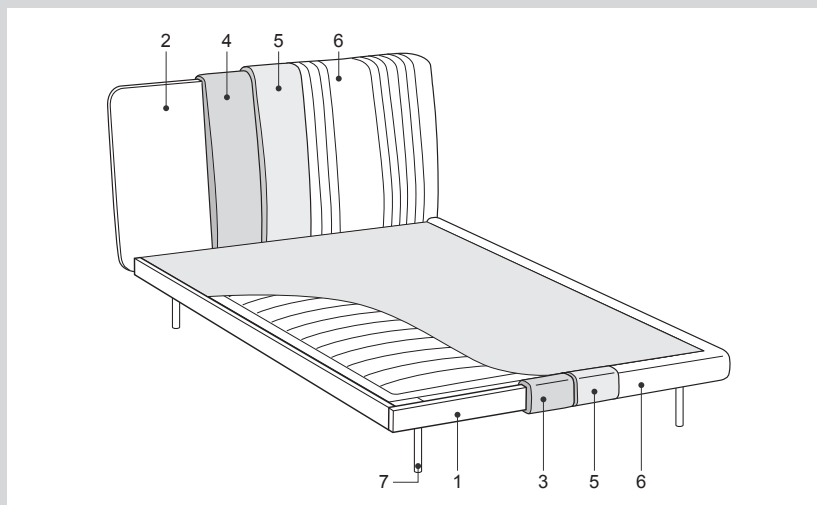

Versioni disponibili (per dimensioni selezionate)

Available versions (by selected dimensions)