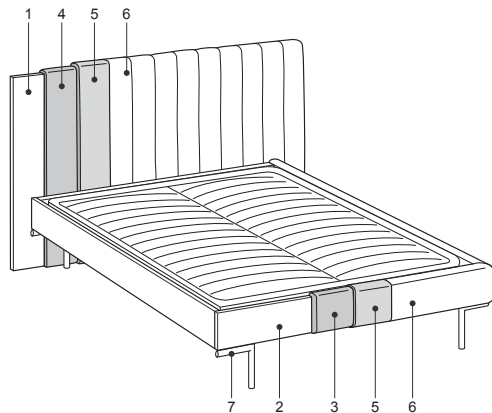

Verfügbare Versionen (für ausgewählte Größen)
Versioni disponibili (per dimensioni selezionate)

MIDI	AIR	CLOUD
 13 216 32-34	 13 216 29-31	 13 218 25-32
Box 	Box 	
Easy 		

erhältlich für Matratzen ab:
Disponibile per materasso da: