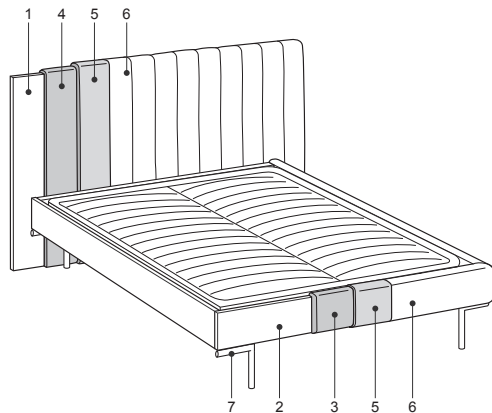

Versioni disponibili (per dimensioni selezionate)
Available versions (by selected dimensions)

	MIDI	AIR	CLOUD
	13 216 32-34		
Box			
Easy			

Disponibile per materasso da:
Available for mattress: