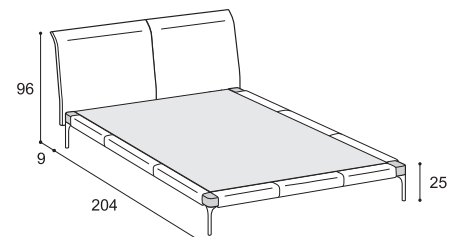

Disponibile per materasso da:
Available for mattress: