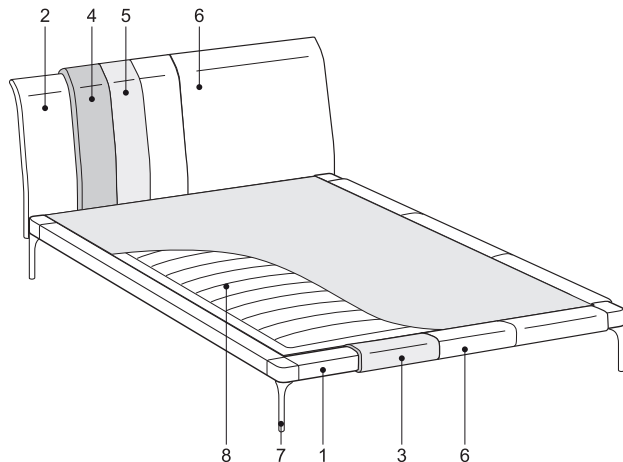

L'altezza riportata sulla testiera corrisponde alla dimensione totale del letto.

Rete space: il materasso rimane a filo del giroletto.

Caratteristiche relative ai materiali utilizzati descritte nella sezione tecnica a fine listino.

Coprirete disponibile nella sezione accessori per letti.

TECHNICAL INFORMATION

Structure: (1-2)

Headboard structure in curved plywood, frame members and footboard in class E1 plywood panels.

Note:

Modular bed, please indicate in the order headboard and bed frame codes by size. The height shown on the headboard picture corresponds to the total size of the bed.

Space base: the mattress remains flush with the bed frame

For characteristics of the used materials, see the technical section.

Bed-base cover set available in the section "Bed accessories"

Versioni disponibili (per dimensioni selezionate)