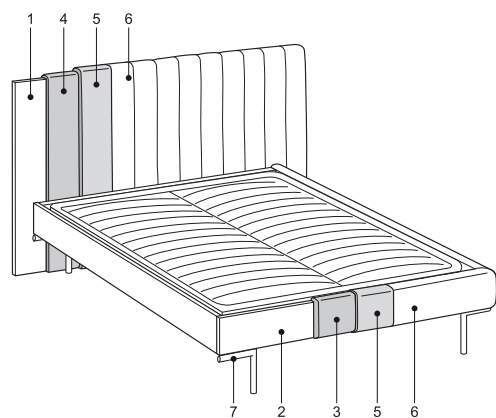

Otello

	 Testiera - Headboard	 Giroletto - Bed frame		
Rivestimento Upholstering (6)	Sfoderabile Removable 			
	Non sfoderabile Not removable -	 		
Imbottiture Padding (3-4-5)	 +  D.30kg/m³	 +  D.30kg/m³		

INFORMAZIONI TECNICHE

Struttura: (1-2)

Elementi della testiera in abete, fianchi della testiera, longoni e pediera in pannelli di particelle di legno in classe E1.

Note:

I pannelli della testiera vanno fissati con attaccaglie al muro.
Pannelli in legno con lampada ad accensione touch sensor e luminosita' regolabile.
Pannelli con presa e porta di ricarica USB dotati di trasformatore integrato.
Nei giroletti MIDI e AIR, nei letti fissi privi di meccanismo, possibilita' di regolare l'altezza della rete su cui appoggia il materasso.
Caratteristiche relative ai materiali utilizzati descritte nella sezione tecnica a fine listino.
Coprirete disponibile nella sezione accessori per letti.

TECHNICAL INFORMATION

Structure: (1-2)

Headboard structure in pinewood, special panels and bed frame in wooden agglomeration class E1.

Note:

Headboard panels must be hanged on the wall.
Wooden panels with touch sensor ignition lamp and adjustable brightness.
Panels with socket and USB charging port equipped with integrated transformer.
For MIDI and AIR bed frames and fixed beds without mechanism, it is possible di adjust the height for the bedbase that supports the mattress.
For characteristics of the used materials, see the technical section.
Bed-base cover set available in the section "Bed accessories"

Versioni disponibili (per dimensioni selezionate)
Available versions (by selected dimensions)

	MIDI	AIR	CLOUD
	 13, 213, 32-34	 13, 213, 29-31	 13, 215, 25-32
Box			
Easy			

Disponibile per materasso da:
Available for mattress: