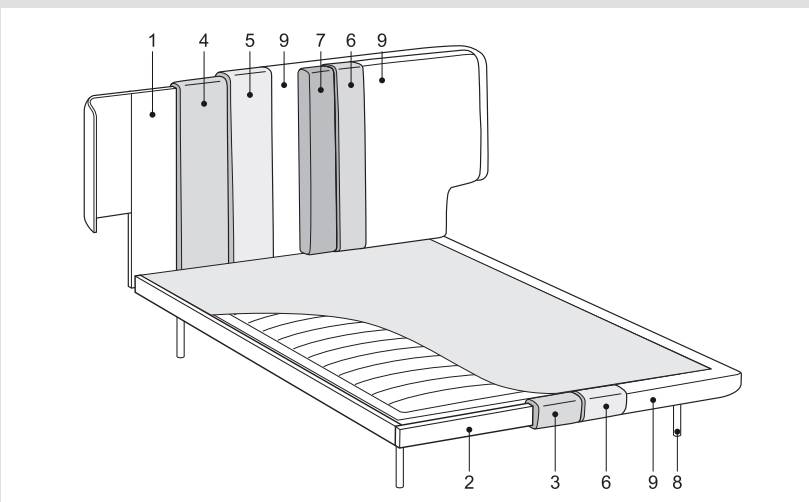

INFORMAZIONI TECNICHE

Struttura: (1-2)

Elementi della testiera in pannelli di legno multistrato curvati, longoni e pediera in pannelli di particelle di legno (MDF) in classe E1.

Note:

Rete space: il materasso rimane a filo del giroletto.

Caratteristiche relative ai materiali utilizzati descritte nella sezione tecnica a fine listino.

Copirete disponibile nella sezione accessori per letti.

TECHNICAL INFORMATION

Structure: (1-2)

Headboard elements in E1 class multilayer wood panels, bed sides and footboard in multilayer wood panels (MDF) in class E1.

Note:

Space base: the mattress remains flush with the bed frame

For characteristics of the used materials, see the technical section.

Bed-base cover set available in the section "Bed accessories"

Disponibile per materasso da:
 Available for mattress: