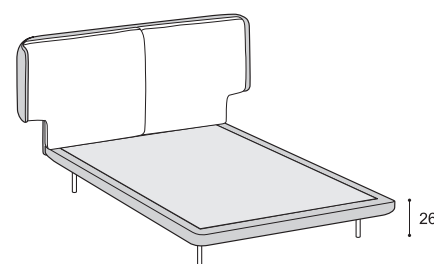

INFORMAZIONI TECNICHE

Struttura: (1-2)

Elementi della testiera in pannelli di legno multistrato curvati, longoni e pediera in pannelli di particelle di legno (MDF) in classe E1.

Note:

Rete space: il materasso rimane a filo del giroletto.

Caratteristiche relative ai materiali utilizzati descritte nella sezione tecnica a fine listino.

Copripete disponibile nella sezione accessori per letti.

TECHNICAL INFORMATION

Structure: (1-2)

Headboard elements in E1 class multilayer wood panels, bed sides and footboard in multilayer wood panels (MDF) in class E1.

Note:

Space base: the mattress remains flush with the bed frame

For characteristics of the used materials, see the technical section.

Bed-base cover set available in the section "Bed accessories"

Disponibile per materasso da:
 Available for mattress: