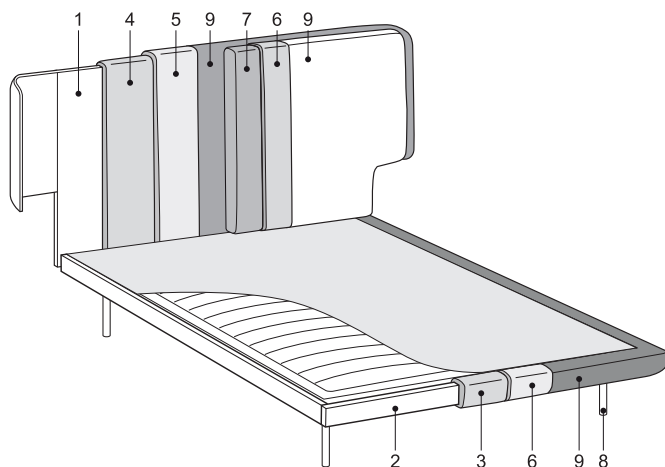

INFORMAZIONI TECNICHE

Struttura: (1-2)

Elementi della testiera in pannelli di legno multistrato curvati, longoni e pediera in pannelli di particelle di legno (MDF) in classe E1.

Note:

Rete space: il materasso rimane a filo del giroletto.

Caratteristiche relative ai materiali utilizzati descritte nella sezione tecnica a fine listino.

Copripete disponibile nella sezione accessori per letti.

TECHNICAL INFORMATION

Structure: (1-2)

Headboard elements in E1 class multilayer wood panels, bed sides and footboard in multilayer wood panels (MDF) in class E1.

Note:

Space base: the mattress remains flush with the bed frame

For characteristics of the used materials, see the technical section.

Bed-base cover set available in the section "Bed accessories"

Disponibile per materasso da:
 Available for mattress: