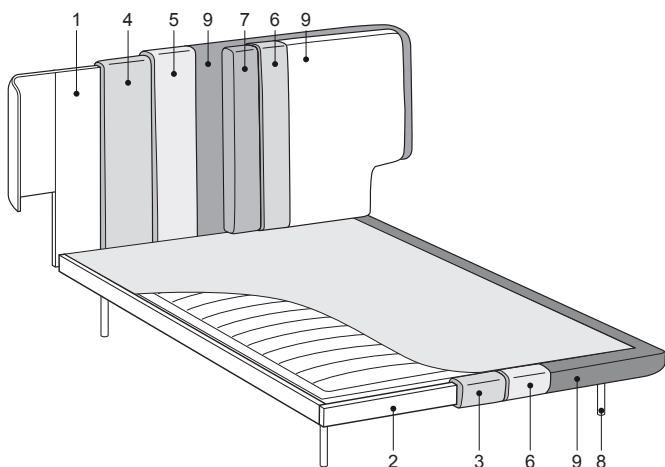

Disponibile per materasso da:
Available for mattress: