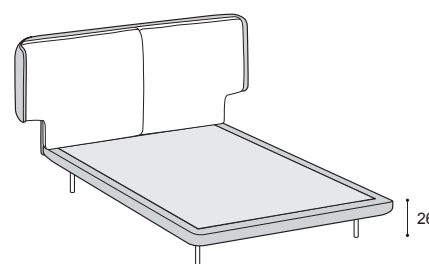

Disponibile per materasso da:
Available for mattress: