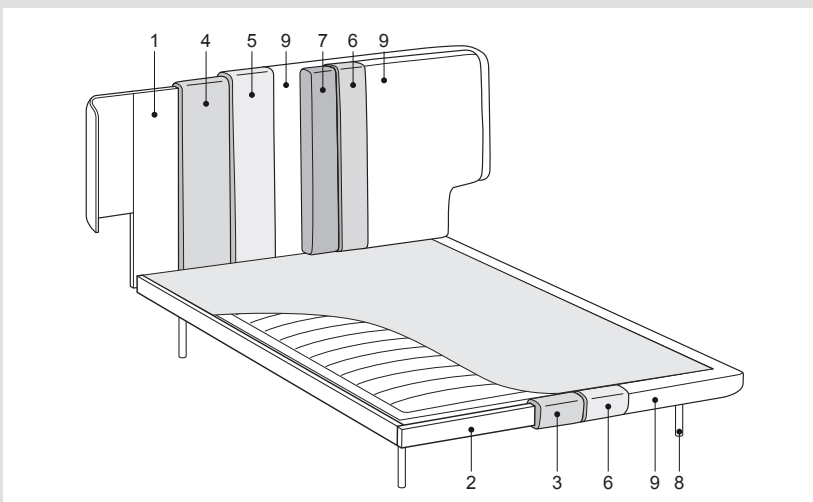

Disponibile per materasso da:
Available for mattress: