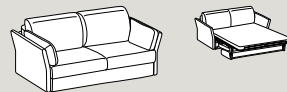

Sofa bed	Dimensioni Dimensions		
Tessuto + pelle Fabric + leather	W 178	D 104-218	H 90 cm
	W 198	D 104-218	H 90 cm
	W 218	D 104-218	H 90 cm