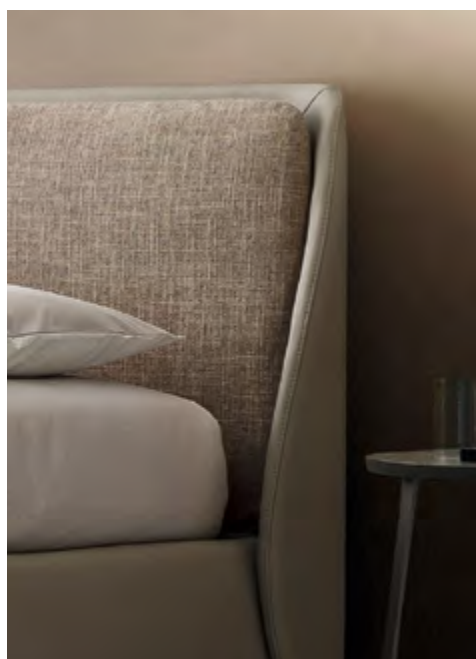

Uno spazio intimo, un abbraccio avvolgente che invita al riposo e alla lettura. Il design equilibrato di Bend, enfatizzato dalla qualità dei dettagli di confezione che introducono concetti di sartorialità nella camera da letto, si distingue per la testiera che ospita due comodi schienali imbottiti.

Bend si combina idealmente con l'omonima poltrona, per un'armonia diffusa nella zona notte e oltre.

EN — An intimate space, an enveloping embrace that entices you to rest and read. The balanced design of Bend stands out for the headboard hosting two comfortable upholstered backrests. Enhanced by the quality details of the workmanship, the design introduces bespoke tailoring in the bedroom. Bend is ideally paired with the armchair of the same name, to create a feeling of harmony in the bedroom and beyond. ES — Un espacio íntimo, un abrazo envolvente que invita al reposo y a la lectura. El diseño equilibrado de Bend, resaltado por la calidad de los detalles de confección, que introducen en el dormitorio conceptos del mundo de la costura, se distingue por el cabecero que alberga dos cómodos respaldos tapizados. Bend se combina a la perfección con el sillón del mismo nombre, creando una armonía difusa en el dormitorio y fuera de él. FR — Un espace intime, une douce étreinte qui invite au repos et à la lecture. Le design équilibré de Bend, souligné par la qualité des détails de fabrication introduisant des concepts de l'art couturier dans la chambre à coucher, se distingue par la tête de lit qui accueille deux confortables dossiers rembourrés. Bend est idéalement assorti au fauteuil du même nom, pour une harmonie qui se propage dans la zone nuit et au-delà.

Bend

design Daniele Lo Scalzo Moscheri