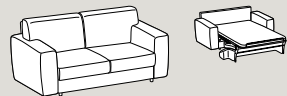

Armchair bed	Dimensioni Dimensions		
Tessuto Fabric	W 151	D 102-218	H 88 cm

Chaise longue	Dimensioni Dimensions		
Tessuto Fabric	W 109	D 180	H 88 cm

**ISABEL**

Design Ditre Italia

p. 176-179

Sofa bed	Dimensioni Dimensions		
Tessuto Fabric	W 198	D 104-218	H 88 cm
	W 218	D 104-218	H 88 cm
	W 238	D 104-218	H 88 cm