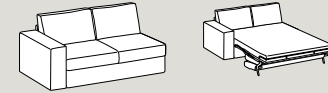

Side chair bed	Dimensioni Dimensions		
Tessuto Fabric	W 169	D 102-218	H 88 cm
	W 189	D 102-218	H 88 cm
	W 209	D 102-218	H 88 cm